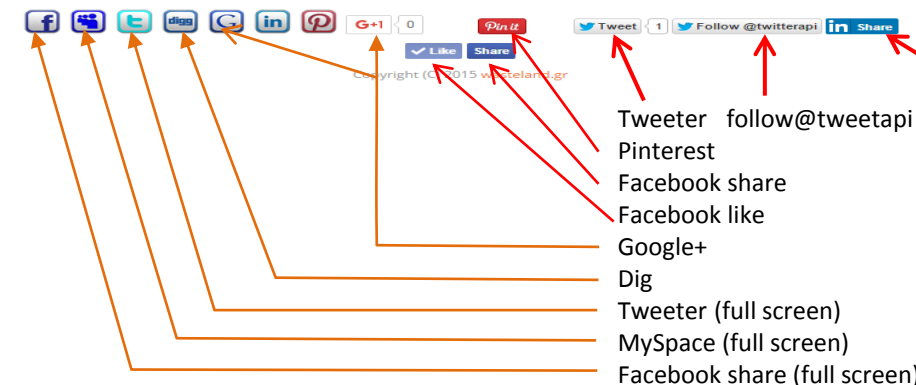

Αναζήτηση με λέξεις

Wasteland.gr Οκτ. 2015

- Κύριο μενού
- Λογότυπο
- Video play
- Μενού μελών
- Διαχειριστής
- Προσωρινές ανακοινώσεις
- Ώρα
- Photo galleries με θέμα «wasteland»
- Κεντρική σελίδα (frontpage)

Τοποθετούμε το ποντίκι στην εικόνα και εμφανίζεται η περίληψη του άρθρου

Μενού πλοήγησης (η τρέχουσα θέση μας)

Άλμπουμ φωτογραφιών (με κλικ γίνεται μεγέθυνση)

Κουμπιά κοινωνικής δικτύωσης

Το κεντρικό μενού